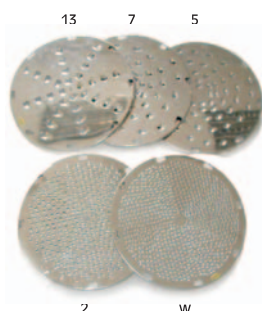

Náhradní struhadla k strouhacímu setu SPAR

Originální přídavná zařízení SPAR !!

Náhradní struhadla:

č. artiklu	název	velikost	Cena bez DPH
7110517 B	Struhadlo 1110	13mm (1/2)	820,- Kč
7110519 B	Struhadlo 1130	7mm (1/4)	820,- Kč
7110520 B	Struhadlo 1140	5mm (3/16)	850,- Kč
7110522 B	Struhadlo 1160	2mm (5/64)	1.100,- Kč
7110530 B	Struhadlo 1170	W	820,- Kč