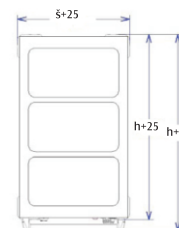

Rozměry (včetně madla a krytů rohů) :