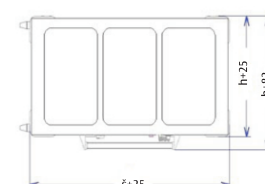

Rozměry (včetně madla a krytů rohů) :